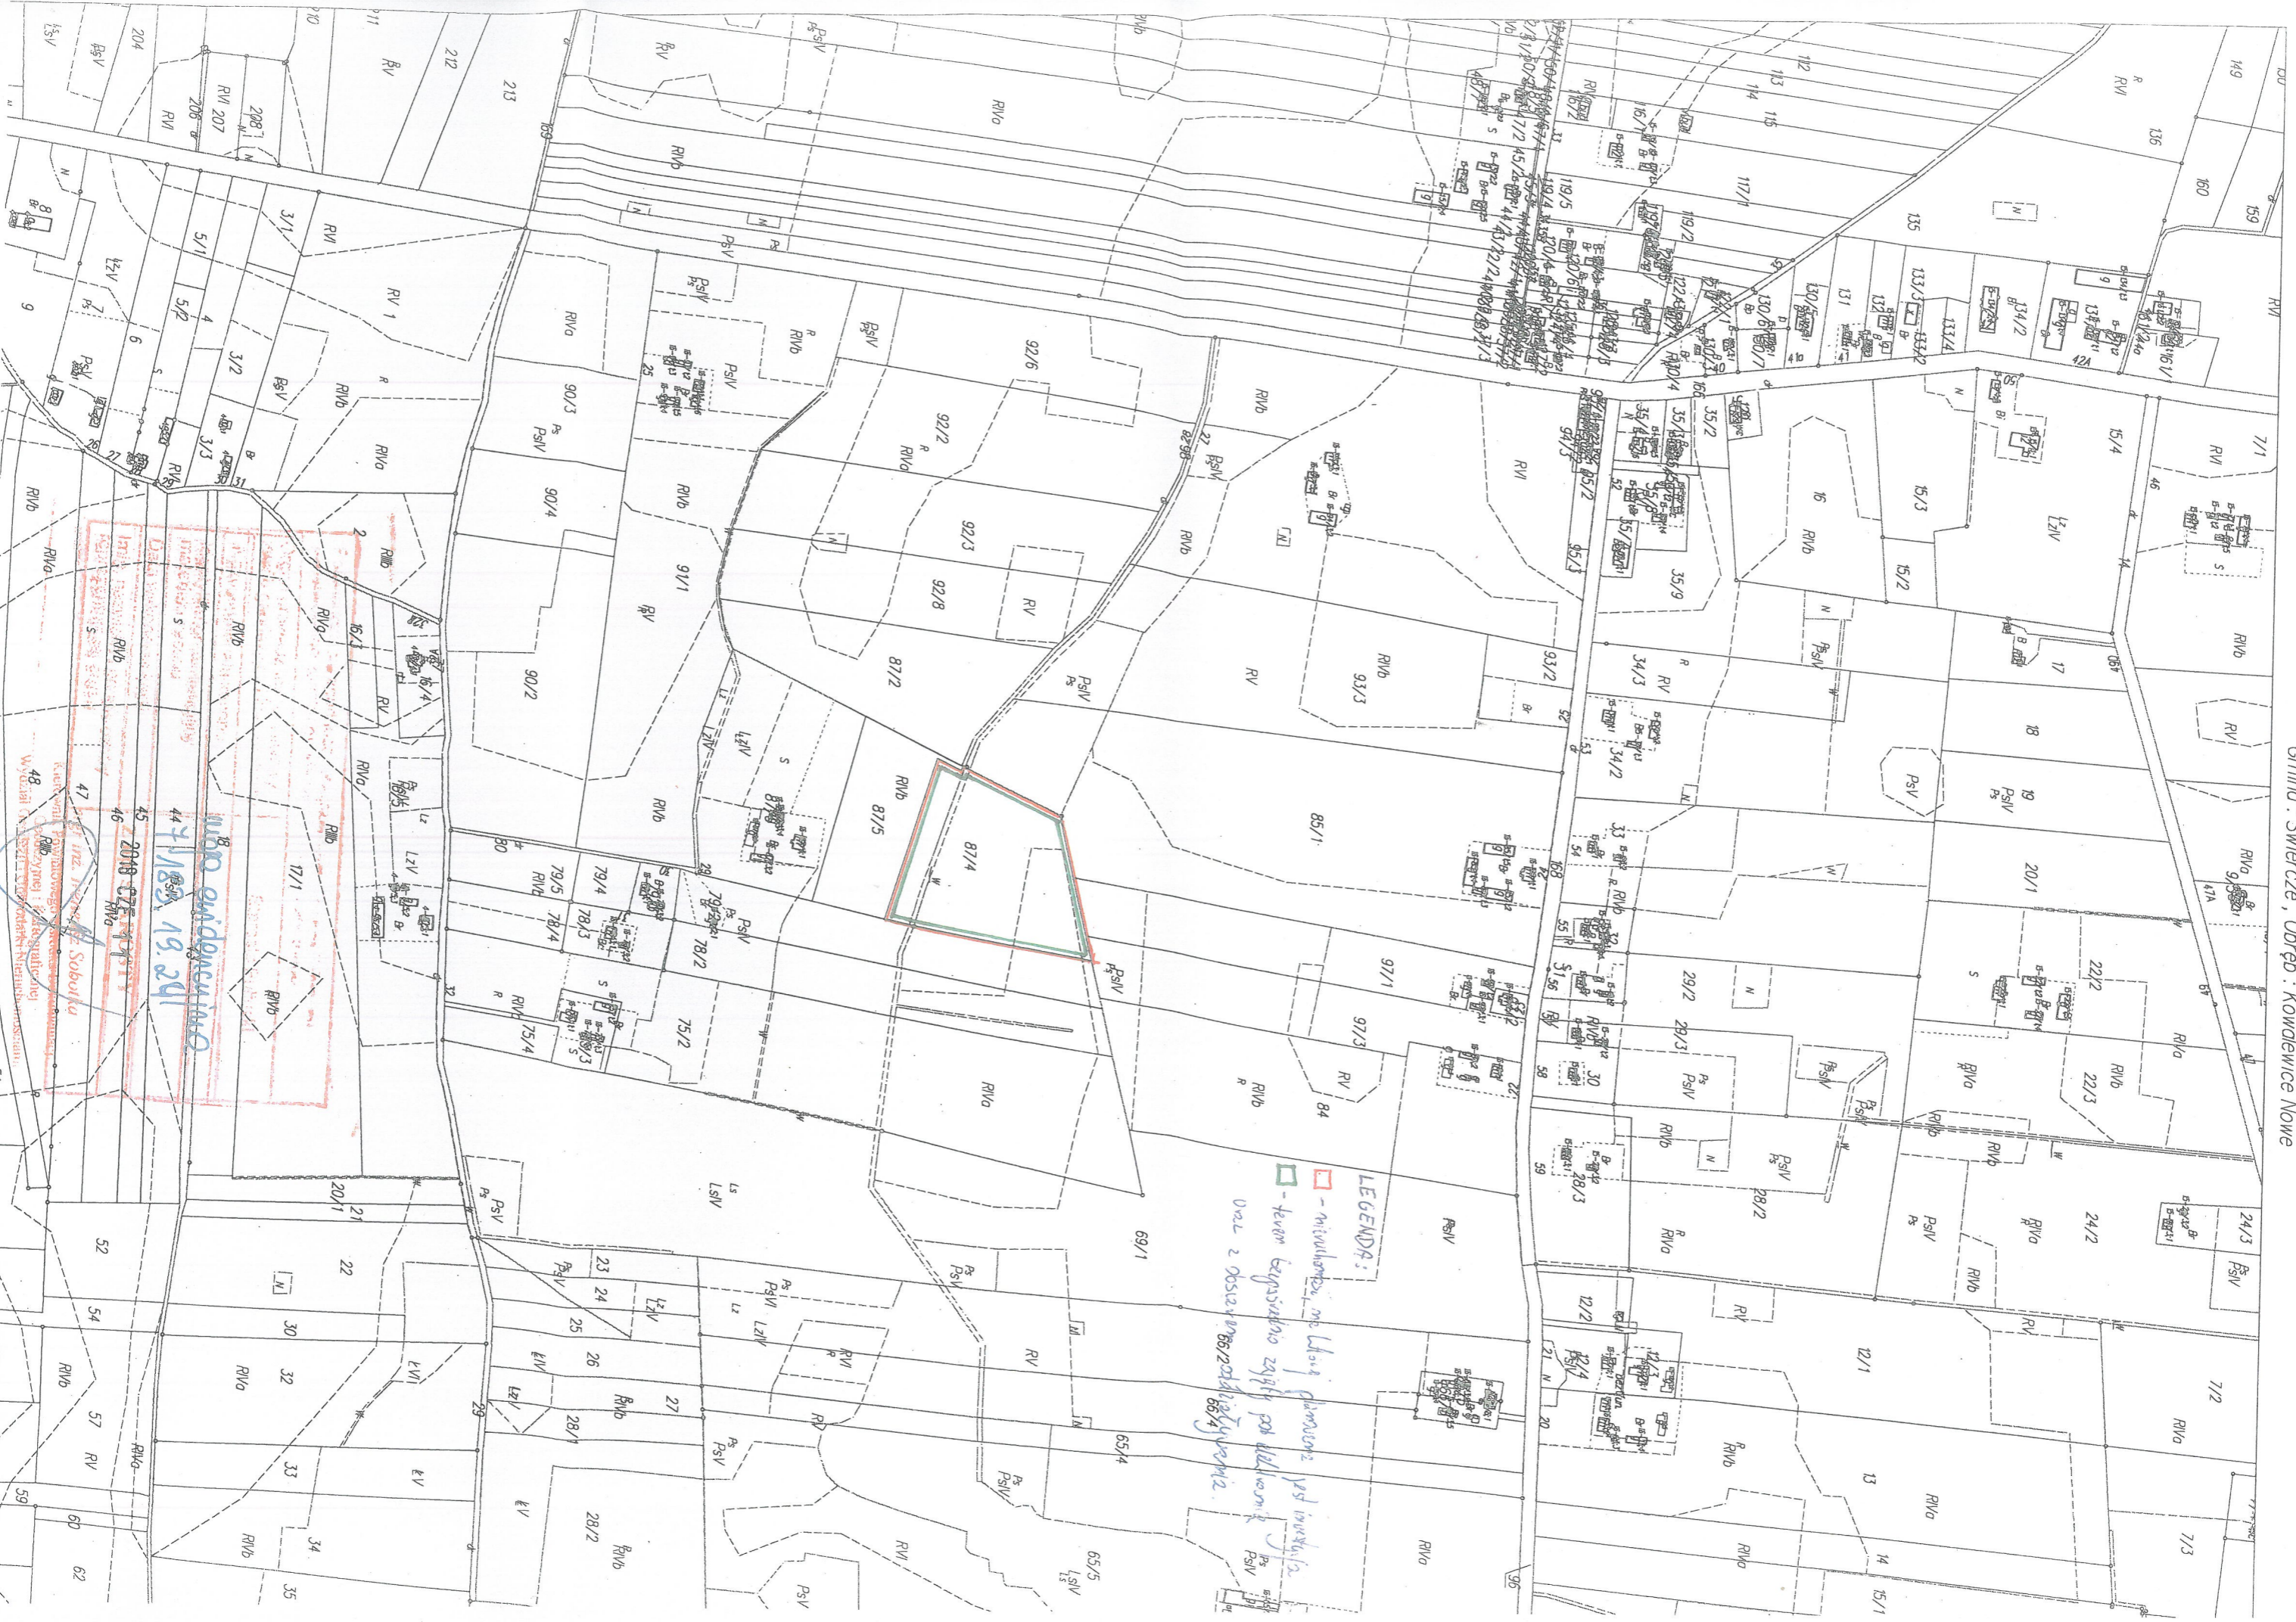

Wycinek mapy ewidencyjnej

Skala 1:5000

Gmina : Świercze , Obręb : Kowdewice Nowe

LEGENDA:
□ - nieliczone, nie będąc planowane już inwestycje
□ - teren egzystencja zgodnie z aktualnym planem
Uwaga: 2 obszarów 86/2002 i 86/4/2002

Wniosek o zmianę sposobu użytkowania terenu z RNB na RVo
z dnia 19.02.2019 r.
Lp. 19.291

Urząd Gminy Świercze
Wydział Rozwoju i Inwestycji
Kierownik: Jolanta Sobolka
48-100 Świercze, ul. Wolności 10
Wzrost: 1,60 m, Ciężar ciała: 60 kg