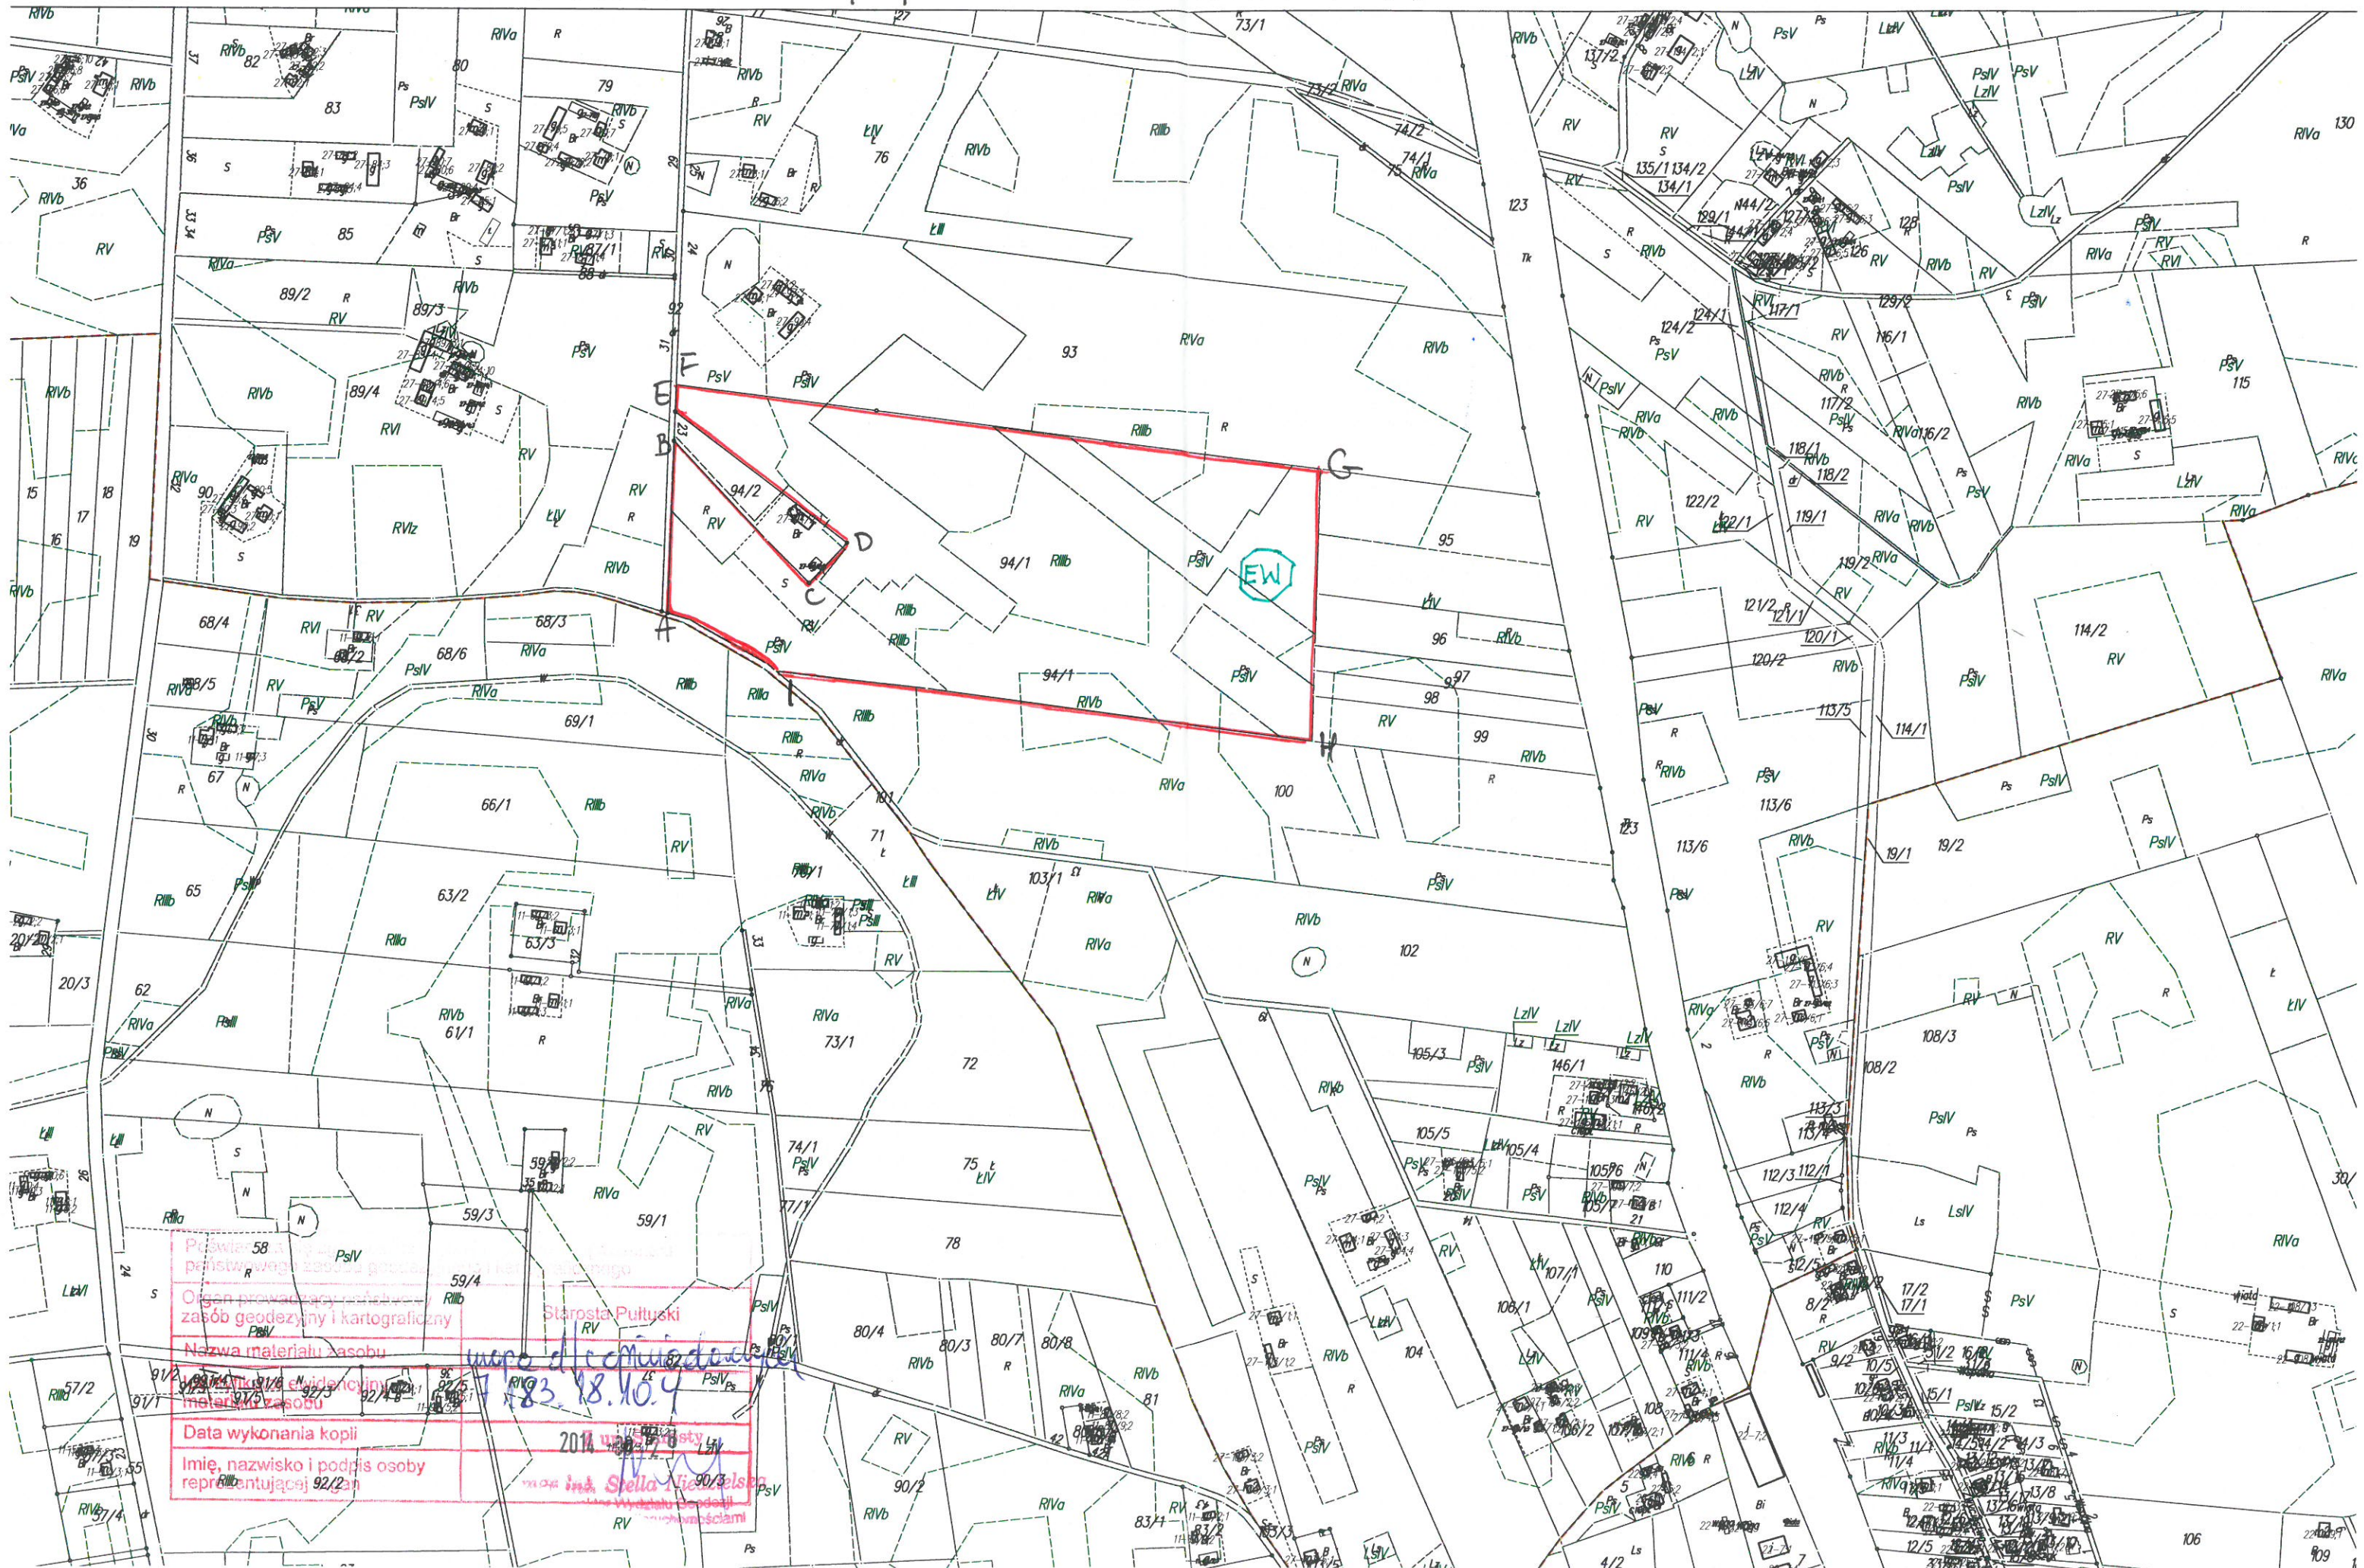

ABCDEF GHI - GRANICA OBSZARU INWESTYCJI W WĘSTYC 71
EW - PLANOWANA ELEKTROWNIA WIATROWIA

Wycinek mapy ewidencyjnej
Skala 1:5000
Gmina: Świercze, Obręb: Wyrzyki

Łatganiak

— GRANICA OBSZARU ODDZIAŁYWANIA INWESTYCJI