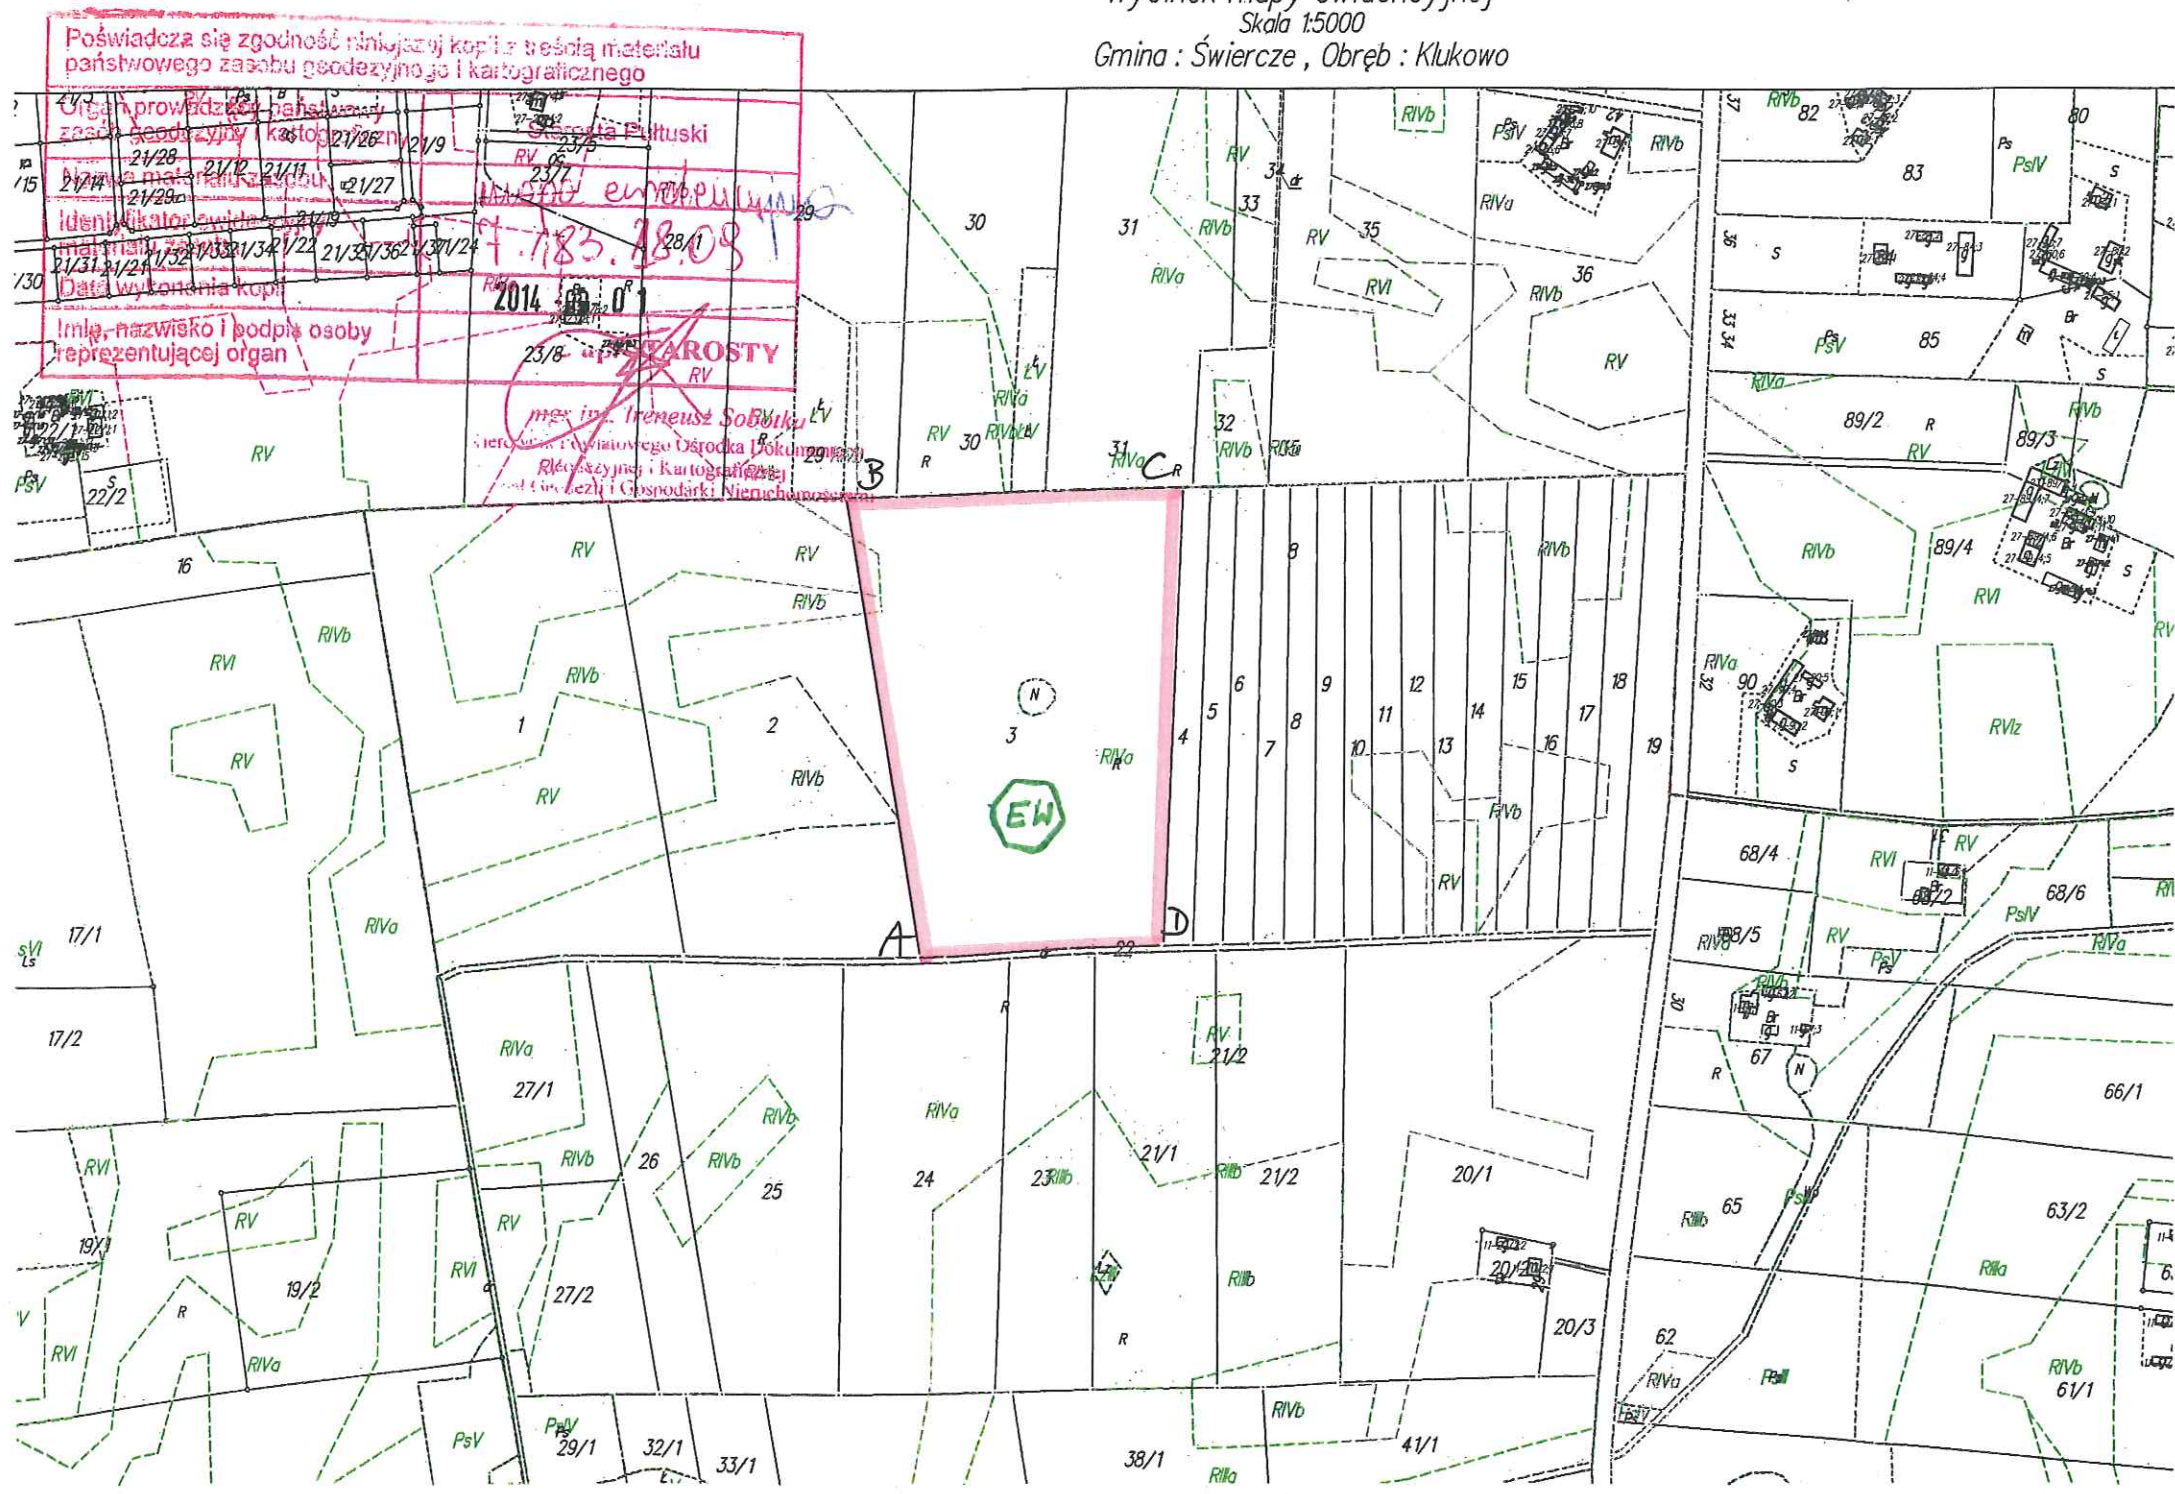

Wycinek mapy ewidencyjnej  
Skala 1:5000  
Gmina: Świercze, Obręb: Klukowo

PLANOWANA  
EW - ELEKTROWNIA WIATROWA

ABCD - GRANICE OBSZARU INWESTYCJI

GRANICE OBSZARU ODDZIAŁYWANIA INWESTYCJI